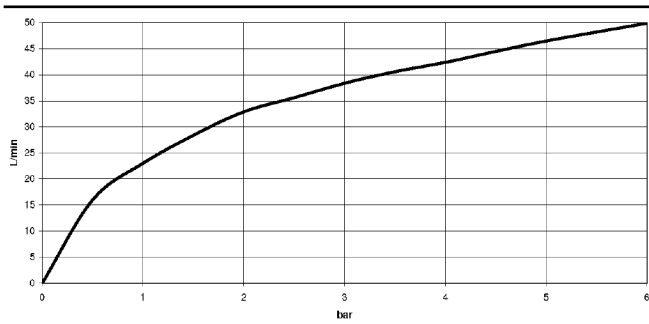

22 900 361

- rosetta Ø 60 mm
- dicitura HOT

	Cromato	22 900 361-00
	Platinato spazzolato	22 900 361-06
	Platinato	22 900 361-08
	Ottone (Oro 23k)	22 900 361-09
	Ottone spazzolato (Oro 23k)	22 900 361-28
	Dark Platinum spazzolato	22 900 361-99

22 900 361

mm [inches]

**Diagramma di portata**

22 900 361

Parts for other finishes can be found here: [Platinato](#)  
[spazzolato](#)