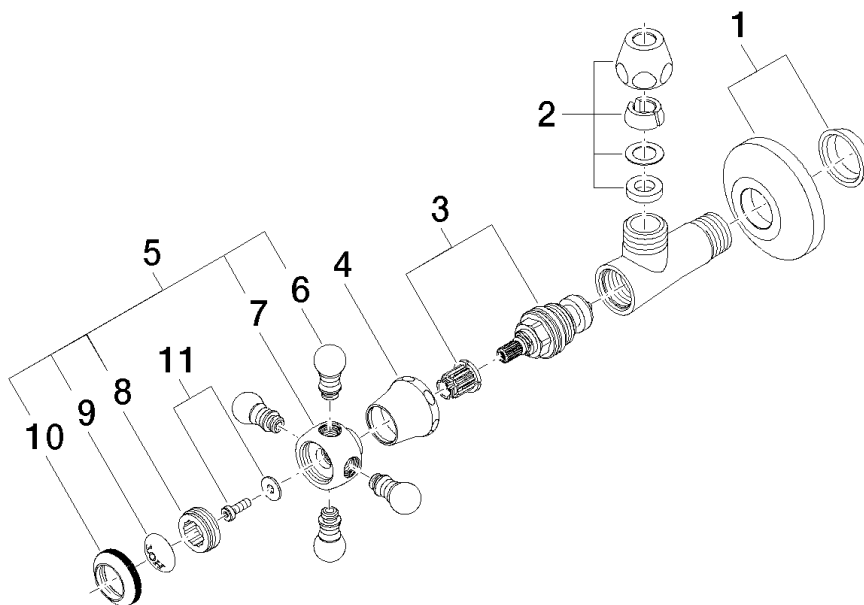

22 900 361

- rosetta Ø 60 mm
- dicitura HOT

	Cromato	22 900 361-00
	Platinato spazzolato	22 900 361-06
	Platinato	22 900 361-08
	Ottone (Oro 23k)	22 900 361-09
	Ottone spazzolato (Oro 23k)	22 900 361-28
	Dark Platinum spazzolato	22 900 361-99

22 900 361

mm [inches]

**Diagramma di portata**

22 900 361

Parts for other finishes can be found here: [Platinato](#)  
[spazzolato](#)

### Elenco delle parti di ricambio

N.	Codice articolo	Denominazione	Quantità necessaria	Tempo di produzione
1	04 27 01 003 00-00	rosetta	1	10
2	90 23 30 040 00-00	giunto a vite	1	10
3	90 90 03 023 01 90	parte superiore	1	2
4	09 21 02 055-00	copertura	1	10
5	04 20 36 002 07-00	manopola ( hot )	1	10
6	09 20 36 004-00	manopola	4	10
7	09 20 36 002-00	manopola	1	10
8	09 20 83 006 90	manopola	1	2
9	09 26 01 011 90	accessori	1	2
10	09 20 36 005-00	manopola	1	10
11	04 30 30 029 00 90	set di fissaggio	1	2