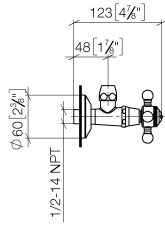

22 900 361

- rosetta Ø 60 mm
- dicitura HOT

	Cromato	22 900 361-00
	Platinato spazzolato	22 900 361-06
	Platinato	22 900 361-08
	Ottone (Oro 23k)	22 900 361-09
	Ottone spazzolato (Oro 23k)	22 900 361-28
	Dark Platinum spazzolato	22 900 361-99

22 900 361

mm [inches]

**Diagramma di portata**

22 900 361

Parts for other finishes can be found here: [Platinato](#)  
[spazzolato](#)

### Elenco delle parti di ricambio

N.	Codice articolo	Denominazione	Quantità necessaria	Tempo di produzione
1	04 27 01 003 00-00	rosetta	1	10
2	90 23 30 040 00-00	giunto a vite	1	10
3	90 90 03 023 01 90	parte superiore	1	2
4	09 21 02 055-00	copertura	1	10
5	04 20 36 002 07-00	manopola ( hot )	1	10
6	09 20 36 004-00	manopola	4	10
7	09 20 36 002-00	manopola	1	10
8	09 20 83 006 90	manopola	1	2
9	09 26 01 011 90	accessori	1	2
10	09 20 36 005-00	manopola	1	10
11	04 30 30 029 00 90	set di fissaggio	1	2